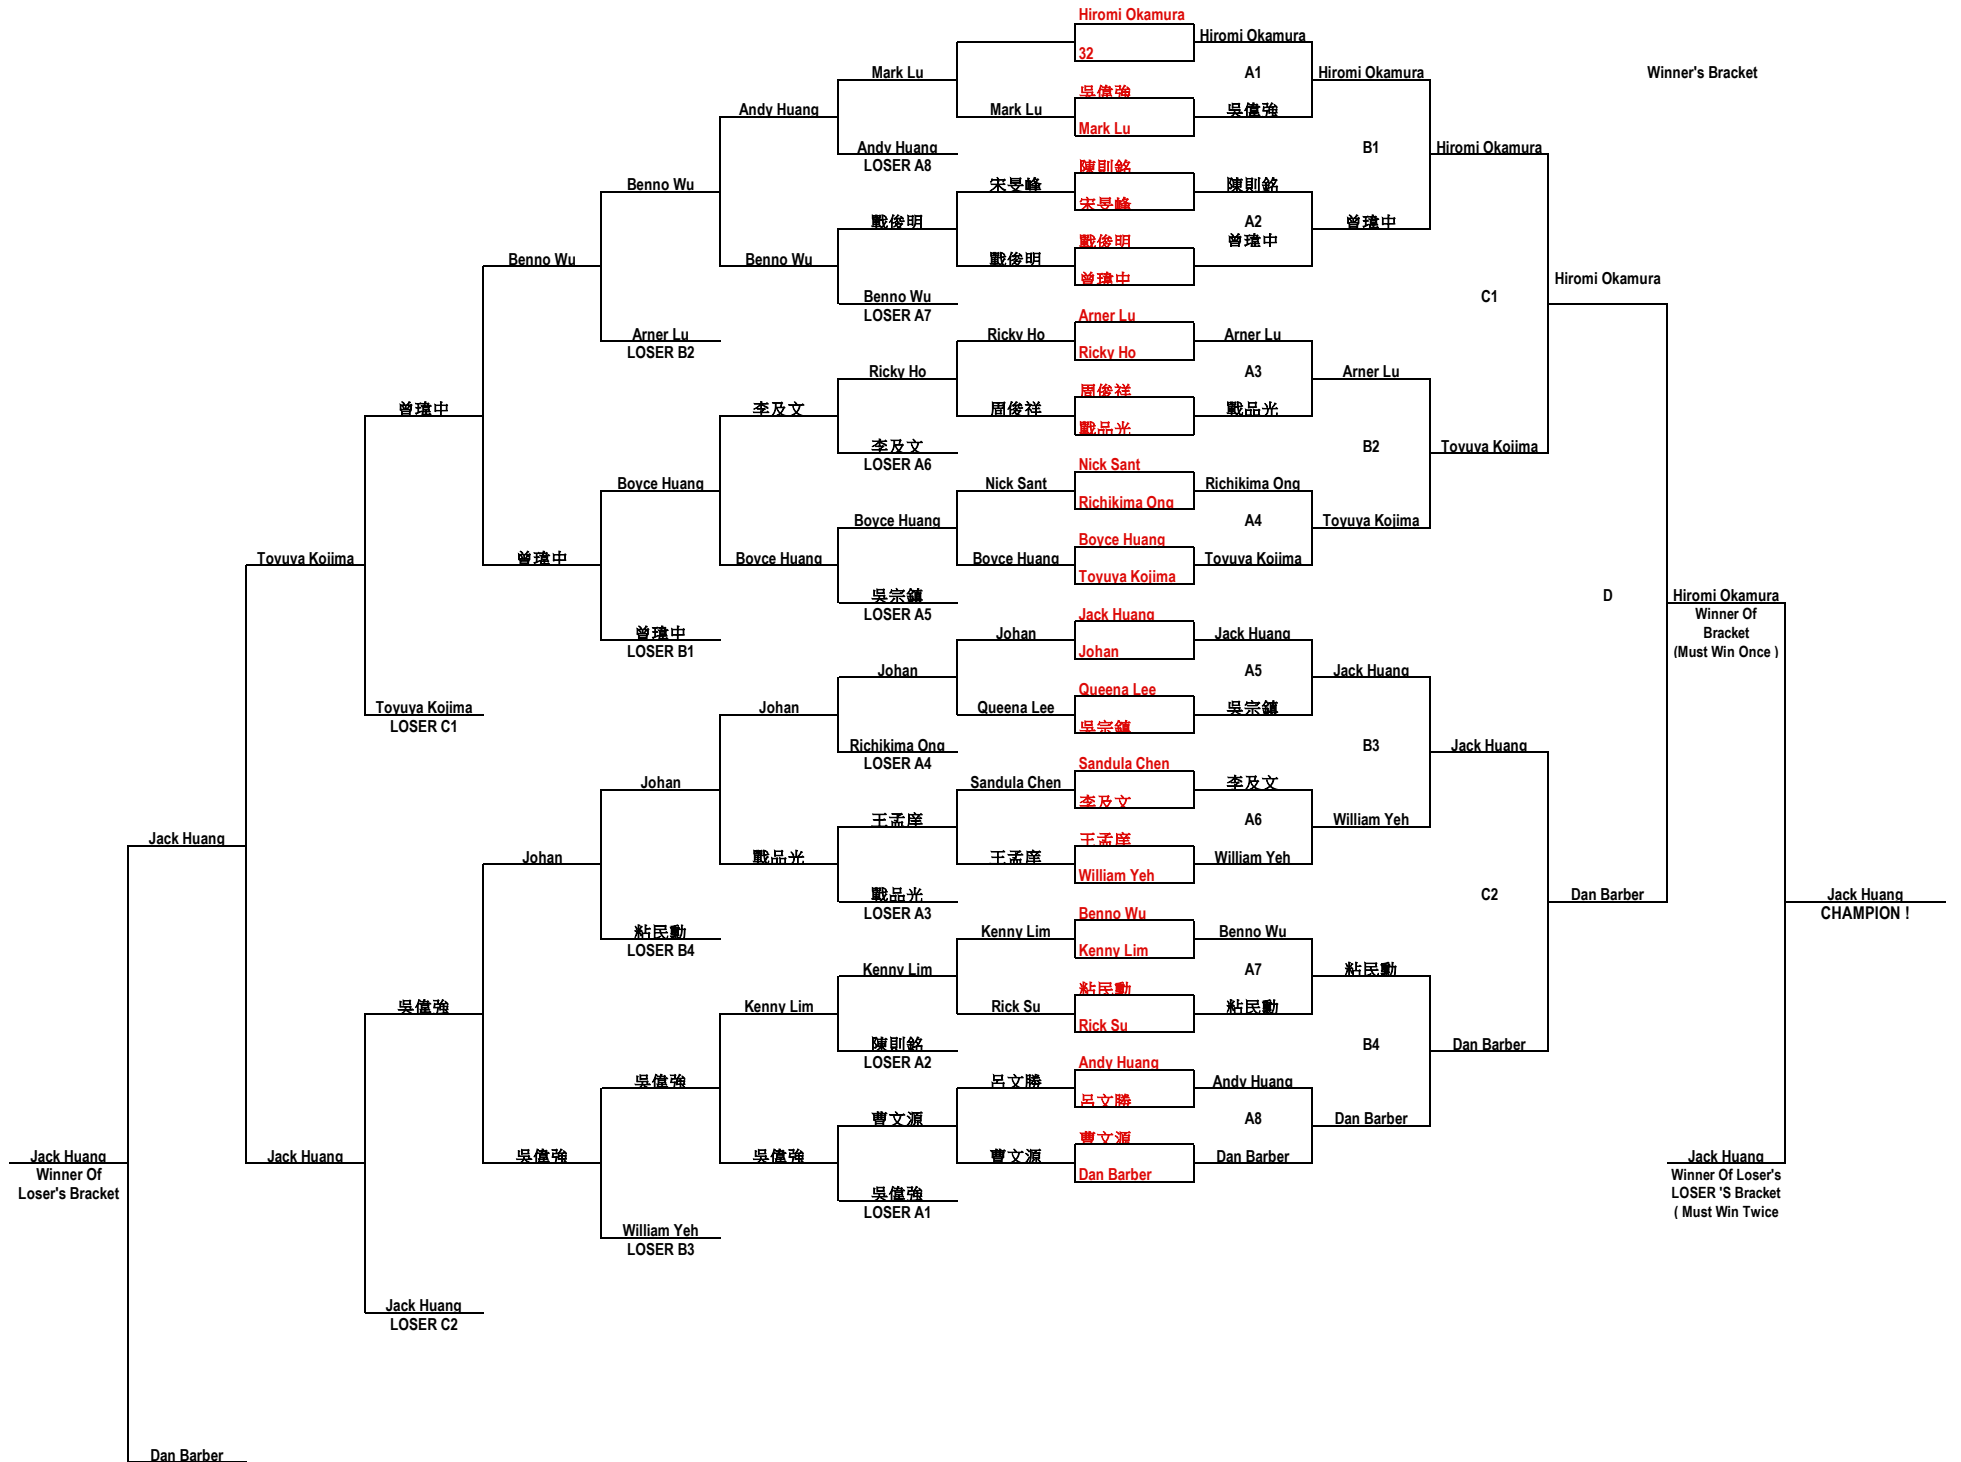

# Open Singles 公開單打

LOSER D